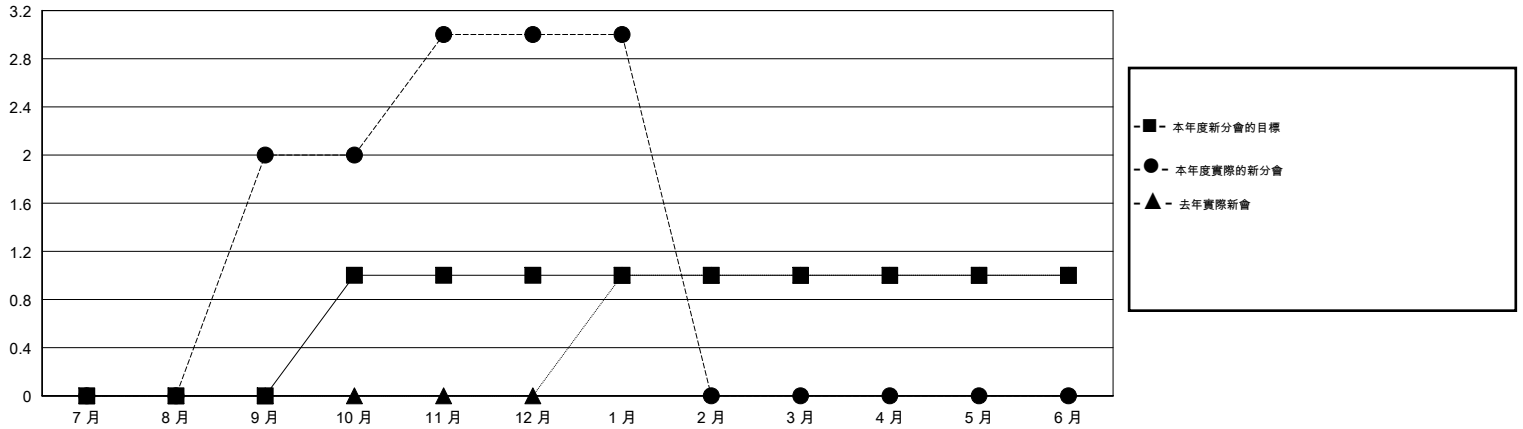

MONTHLY MEMBERSHIP PROGRESS REPORT

District 300 G1

Results as of: 1/31/2017

GMT: PEI-JEN CHEN

地點 REP OF CHINA

GMT憲章區

分會				位會員@每位須繳			
成果 2016-2017				成果 2016-2017			
季	新分會目標	新會	會員流失的分會	季	新會員淨增長目標 (不含復籍或轉會)	實際新會員增長數 (不含復籍或轉會)	實際退會會員 (包括轉會)
7月/8月/9月	0	2	2	7月/8月/9月	130	306	86
10月/11月/12月	1	1	0	10月/11月/12月	45	77	52
1月/2月/3月	0	0	0	1月/2月/3月	20	62	35
4月/5月/6月	0	0	0	4月/5月/6月	-5	0	0

目標與實際新會累積