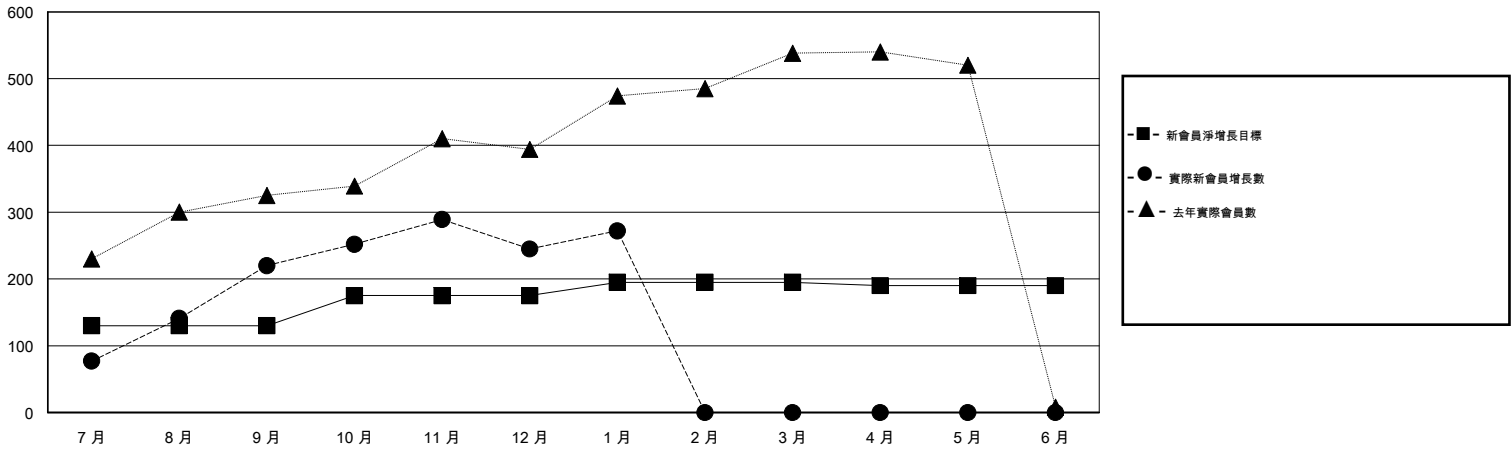

# MONTHLY MEMBERSHIP PROGRESS REPORT

District 300 G1

Results as of: 1/31/2017

GMT: PEI-JEN CHEN

地點 REP OF CHINA

GMT憲章區

分會				位會員@每位須繳			
成果 2016-2017				成果 2016-2017			
季	新分會目標	新會	會員流失的分會	季	新會員淨增長目標 (不含復籍或轉會)	實際新會員增長數 (不含復籍或轉會)	實際退會會員 (包括轉會)
7月/8月/9月	0	2	2	7月/8月/9月	130	306	86
10月/11月/12月	1	1	0	10月/11月/12月	45	77	52
1月/2月/3月	0	0	0	1月/2月/3月	20	62	35
4月/5月/6月	0	0	0	4月/5月/6月	-5	0	0

目標與實際新會累積

目標和實際會員累積

已取消的分會: 2	58 CLUBS OF 70 增添1位或以上的新會員	性別分佈
放棄的會員		男 1,990 (69.07%)
過世 8		女 891 (30.93%)
分會已取消 0	<a href="#">點擊這裡取得累計會員數據</a>	總計家庭單位會員數 811
其他 165		支付減半會費的家庭會員 443
總計 173		